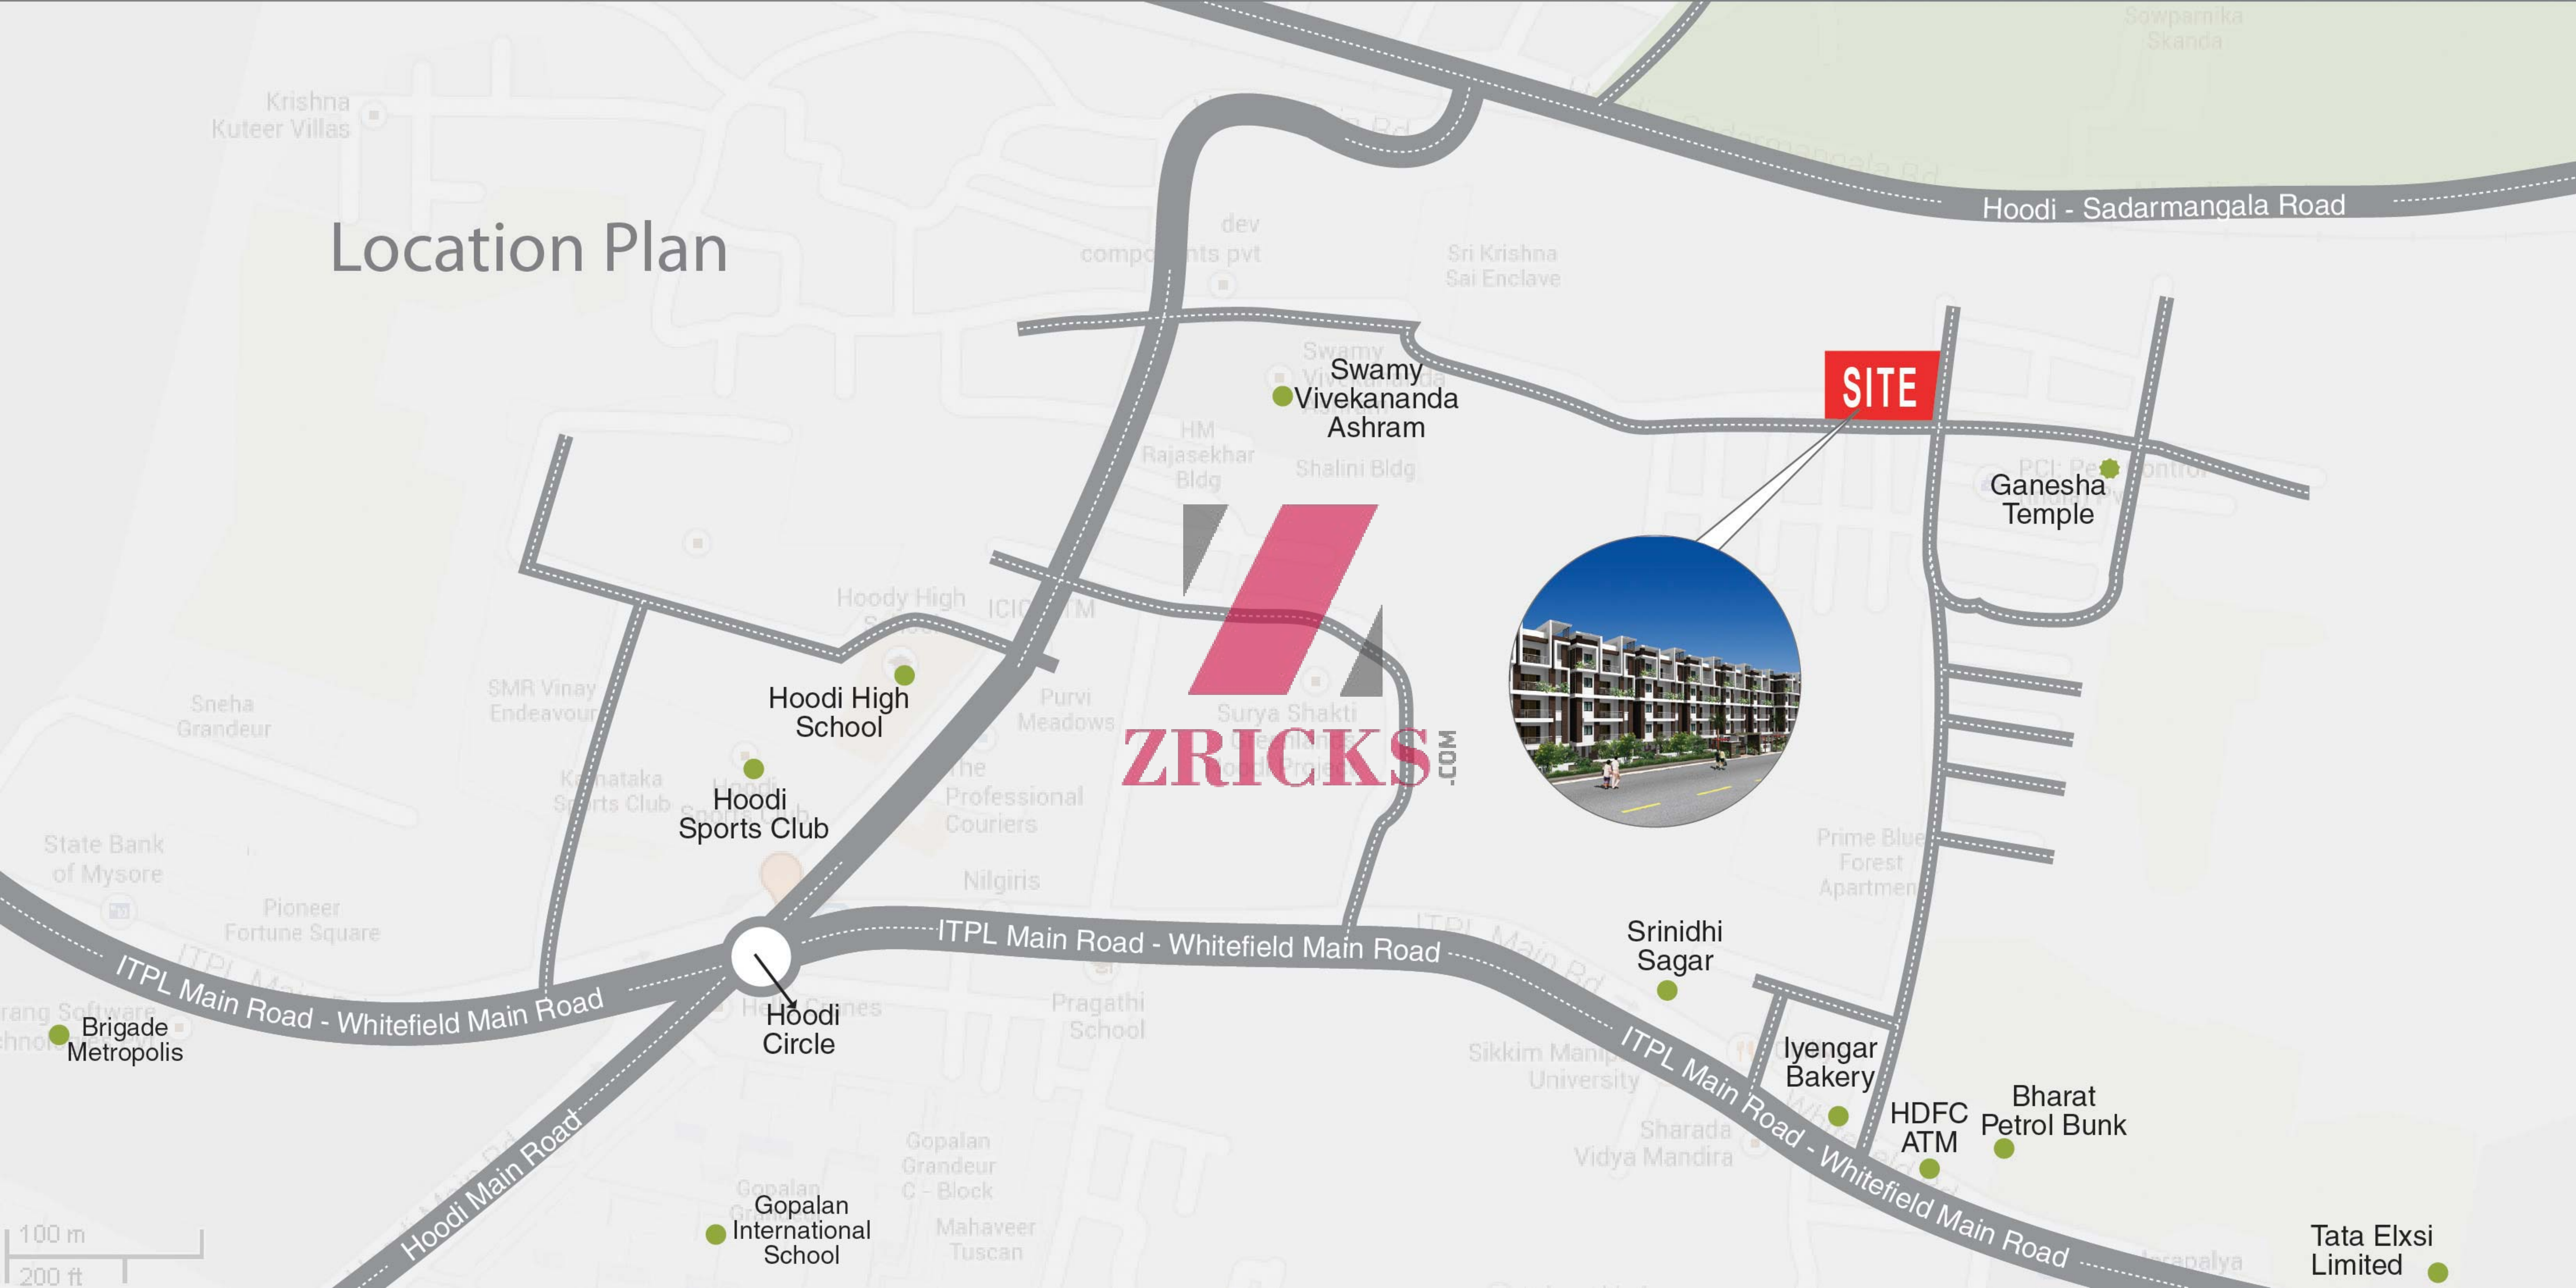

ZBRICKS.COM

Block -B Area statement

Flat No.	1	2	3	4	5	6	7	8	9	10	11	12	13	14	15	16	17	18
Type	3BHK	2BHK	2BHK	2BHK	2BHK	2BHK	2BHK	3BHK	2BHK	2BHK	2BHK	3BHK	2BHK	2BHK	2BHK	2BHK	2BHK	3BHK
Area in Sft.	1615	1270	1160	1160	1160	1120	1110	1680	1075	1075	1075	1615	1165	1165	1105	1145	1145	1680

Block - A Area statement

Flat No.	1	2	3	4	5	6	7	8	9
Type	3BHK	2BHK	2BHK	2BHK	2BHK	2BHK	2BHK	2BHK	3BHK
Area in Sft.	1640	1215	1175	1175	1205	1225	1225	1205	1645

Location Plan

SITE

ZRICKS.COM

100 m
200 ft

Tata Elxsi Limited