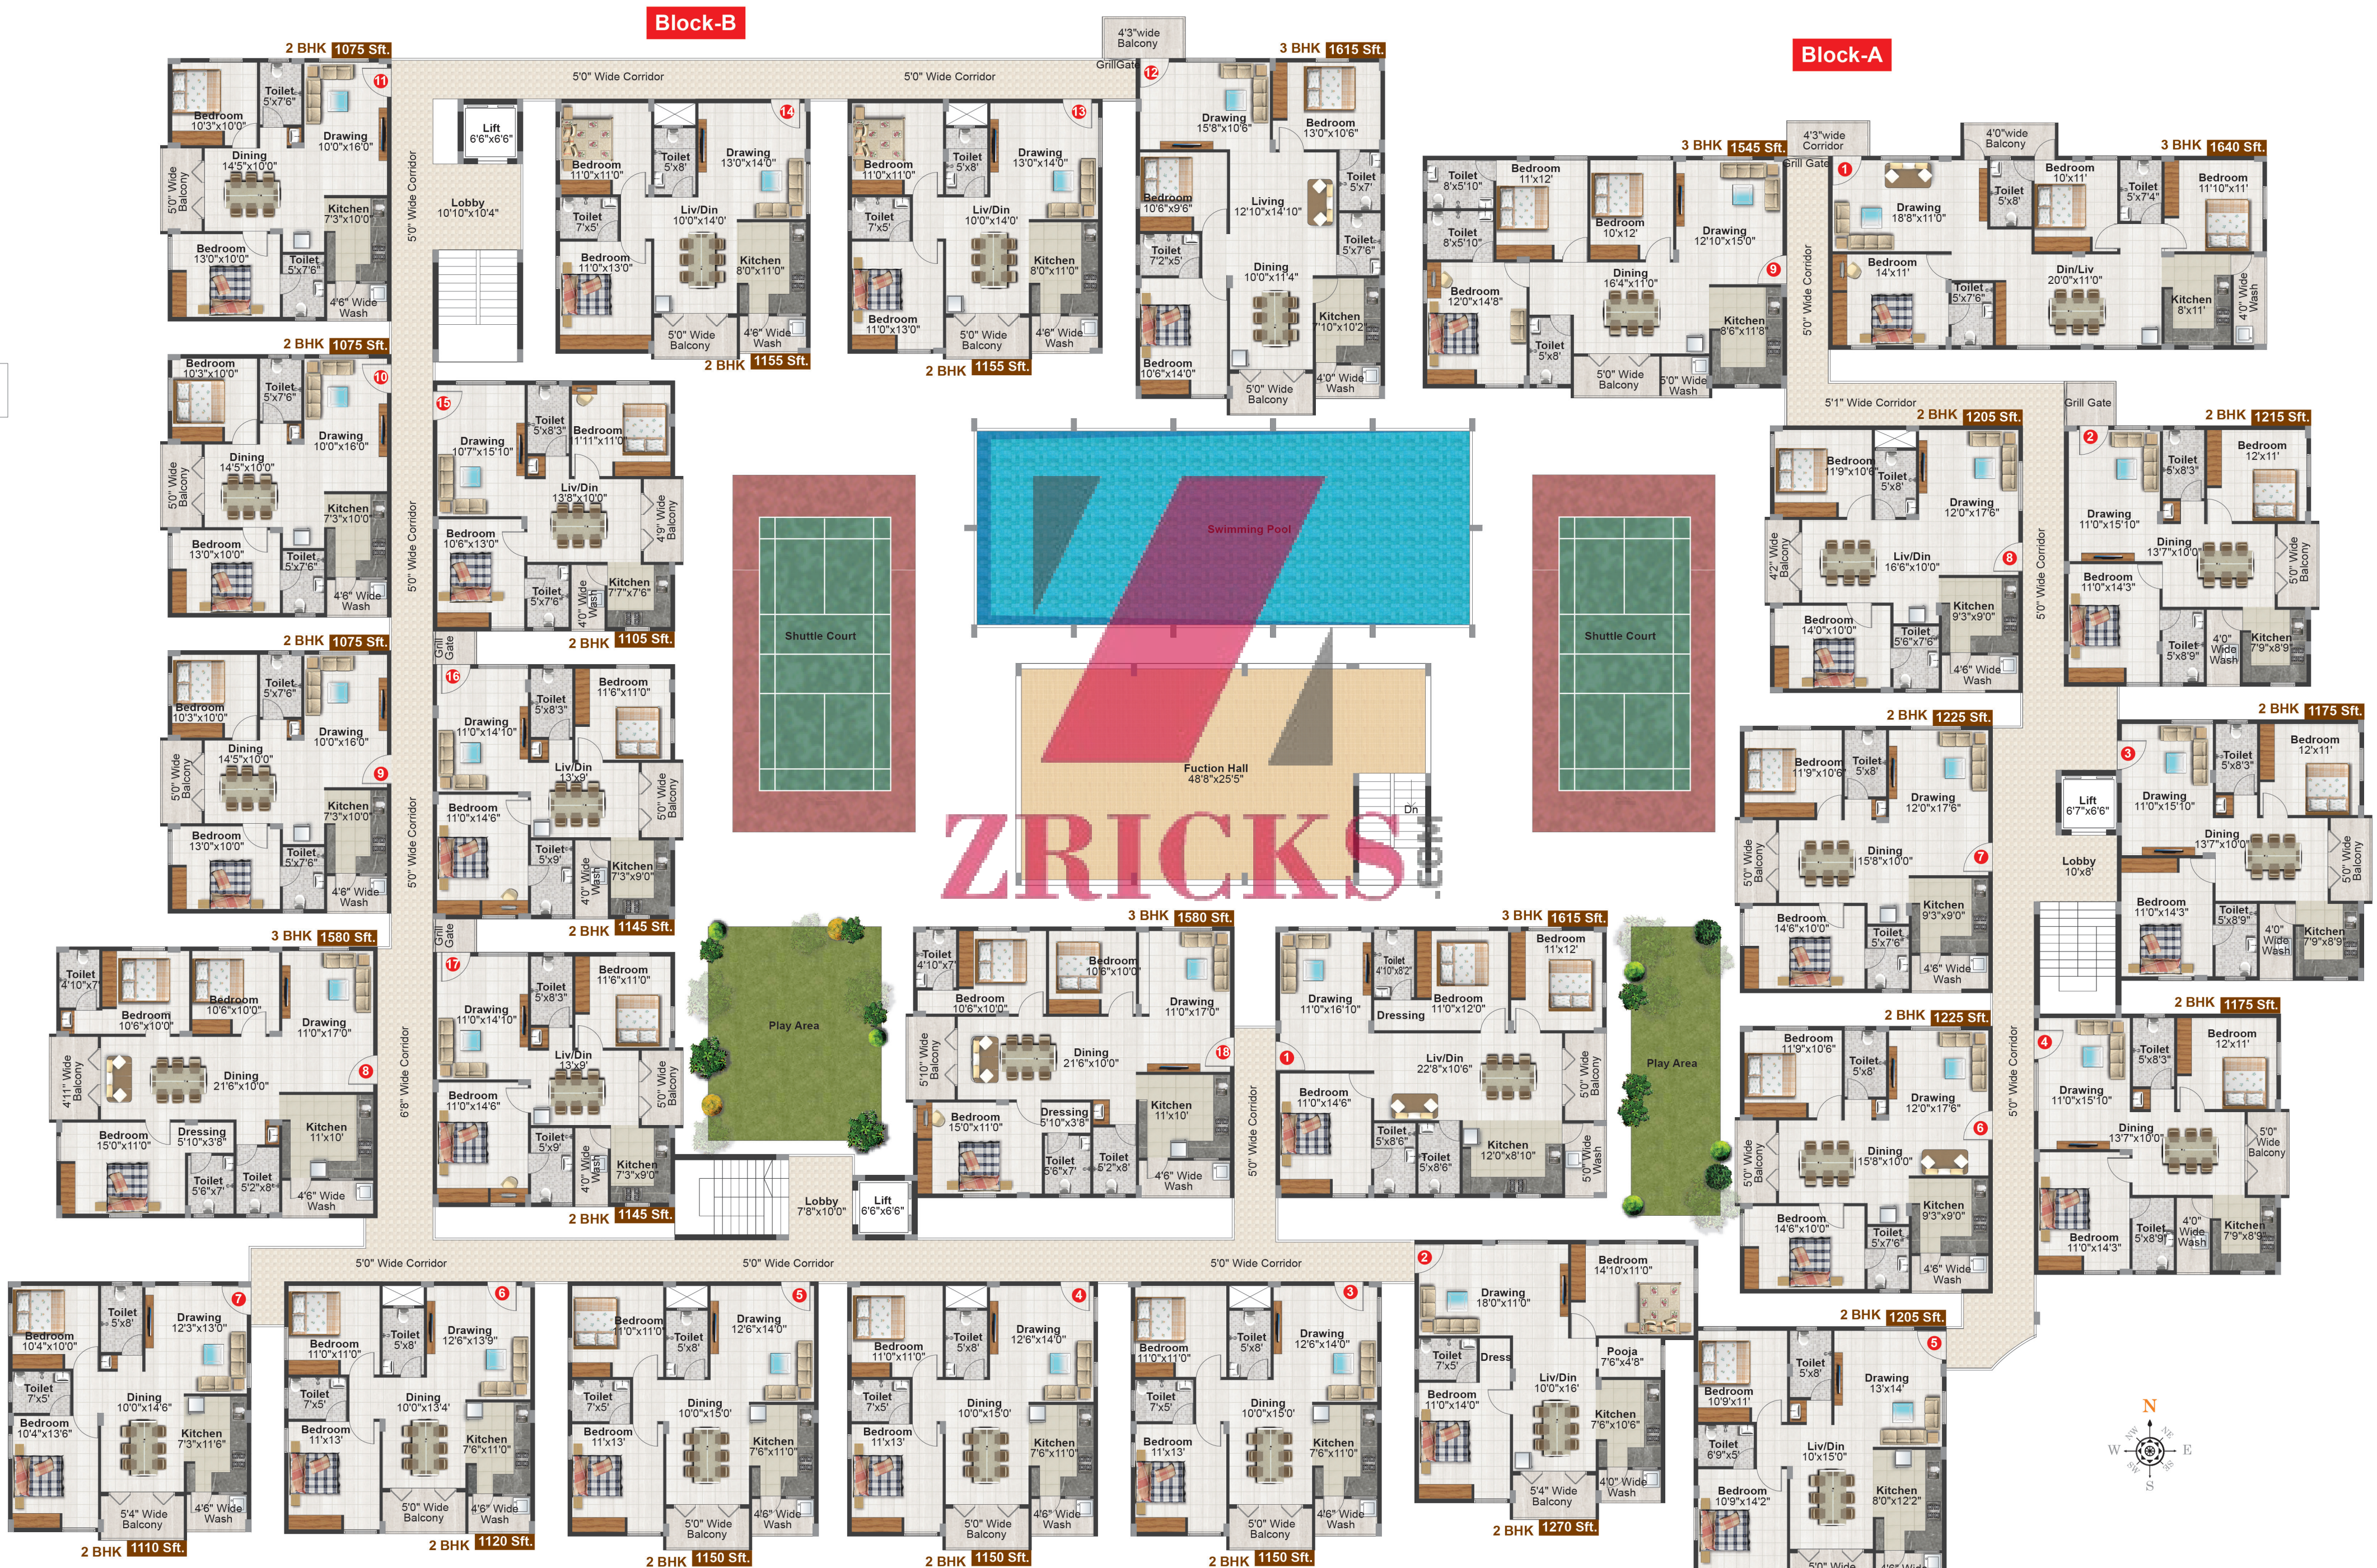

ZBRICKS.COM

Block -B Area statement

Flat No.	1	2	3	4	5	6	7	8	9	10	11	12	13	14	15	16	17	18
Type	3BHK	2BHK	2BHK	2BHK	2BHK	2BHK	2BHK	3BHK	2BHK	2BHK	2BHK	3BHK	2BHK	2BHK	2BHK	2BHK	2BHK	3BHK
Area in Sft.	1615	1270	1160	1160	1160	1120	1110	1680	1075	1075	1075	1615	1165	1165	1105	1145	1145	1680

Block - A Area statement

Flat No.	1	2	3	4	5	6	7	8	9
Type	3BHK	2BHK	2BHK	2BHK	2BHK	2BHK	2BHK	2BHK	3BHK
Area in Sft.	1640	1215	1175	1175	1205	1225	1225	1205	1645

Location Plan

SITE

ZRICKS.COM

100 m
200 ft

Tata Elxsi Limited